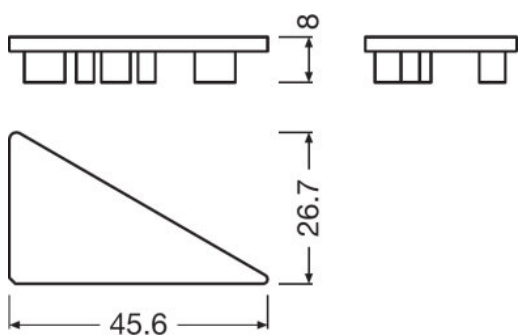

729060_FX-QMW-G1-TK30D46H27-300

Familiendatenblatt

729012_FX-QMW-G1-EFGP-TK30D46H27