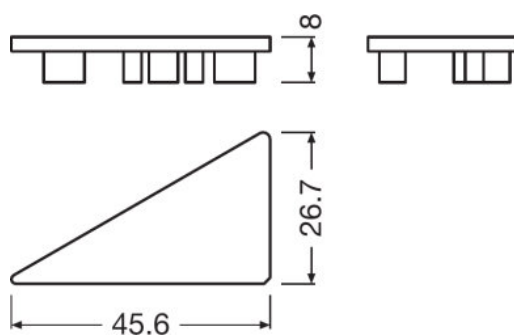

TK30D46H27 profile with clip

729109_FX-QMW-G1-EFGP-TK30D46H27