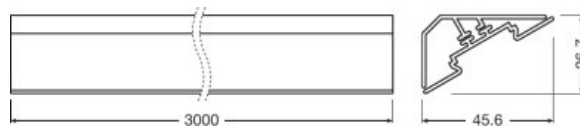

728993_FX-QMW-G1-TK30D46H27-300