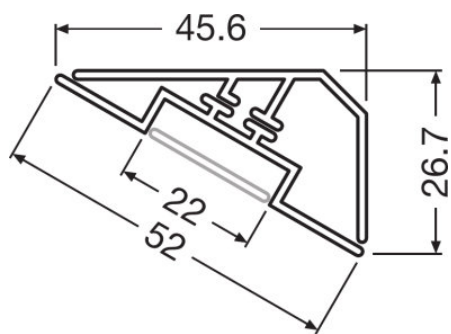

Familiendatenblatt

728414_TK30D46H27