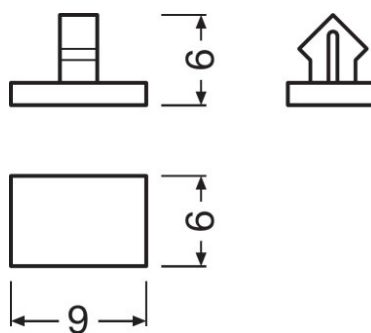

729019_FX-QMW-G1-XCLPL1-DIV1