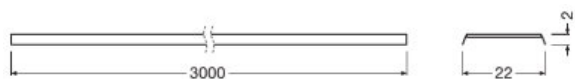

FX-QMW-G1-CFTP-300