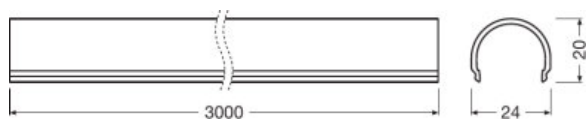

Familiendatenblatt

729000_FX-QMW-G1-CRD-300