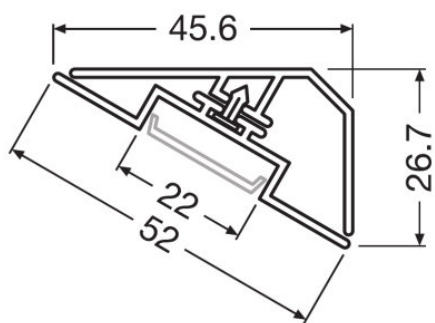

TK30D46H27 profile with clip