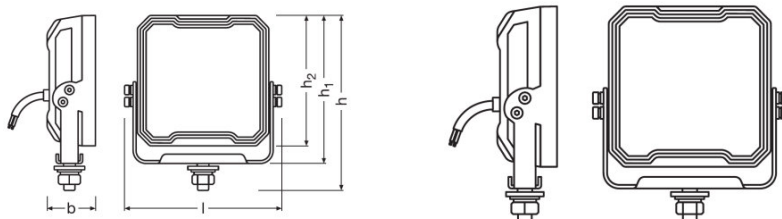

Lichtstrom	3000 lm
Farbtemperatur	6000 K
Light distance at 1lx [PIM]	67 m

Abmessungen & Gewicht

Produktgewicht	670,00 g
Länge	147,0 mm
Breite	40,7 mm
Höhe	132,0 mm

Lebensdauer

Lebensdauer Tc	> 5000 h
Garantie	2 years