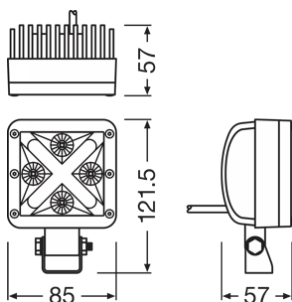

Produktdatenblatt

Technische Daten

Produktinformation

Bestellnummer	LEDDL101-WD
Application (Category and Product specific)	Arbeitslichtanwendung

Elektrische Daten

Nennspannung	12.0 V
Nennleistung	20 W

Photometrische Daten

Lichtstrom	1250 lm
Farbtemperatur	6000 K
Light distance at 1lx [PIM]	55 m

Abmessungen & Gewicht

Produktgewicht	500.00 g
Länge	85.0 mm
Breite	57.0 mm
Höhe	121.0 mm

Lebensdauer

Lebensdauer Tc	5000 h
Garantie	5 years

Verpackungsinformationen

Produkt-Code	Produkt-Bezeichnung	Verpackungseinheit (Stück pro Einheit)	Abmessungen (Länge x Breite x Höhe)	Volumen	Gewicht brutto
4052899595279	Cube MX85-WD LEDDL101-WD	Faltschachtel 1	133 mm x 118 mm x 103 mm	1.62 dm ³	584.00 g
4052899595286	Cube MX85-WD LEDDL101-WD	Versandschachtel 8	282 mm x 252 mm x 242 mm	17.20 dm ³	5073.00 g